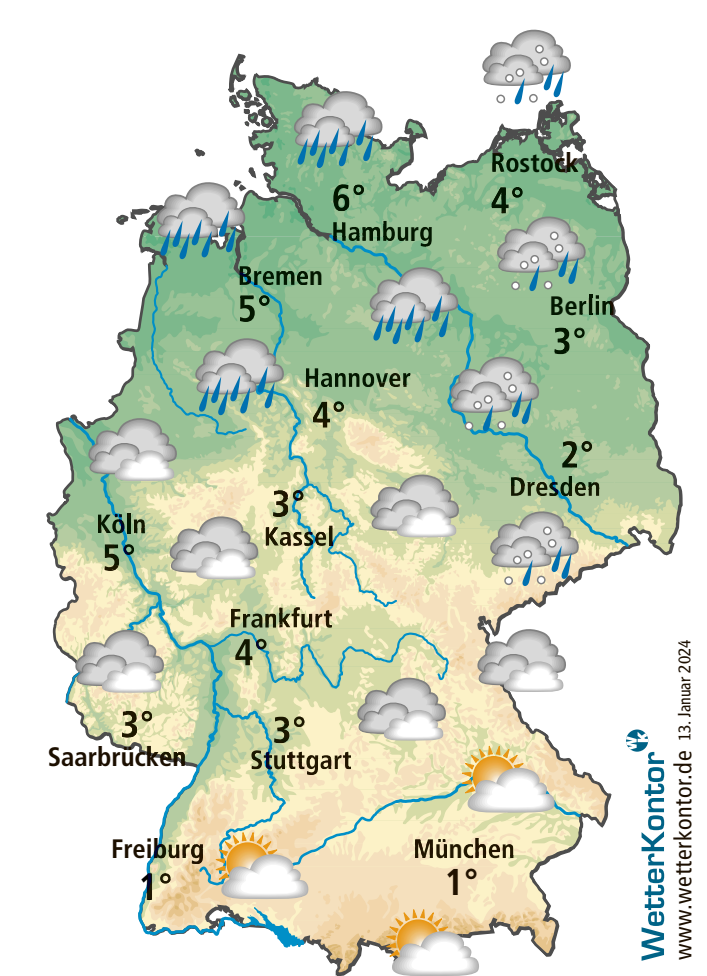

DAS WETTER IN DEUTSCHLAND

Am Samstag wechseln sich im äußersten Westen und Süden Sonne und Wolken ab. Im Norden und zum Teil auch im Osten fällt aus tristen Wolkenfeldern gebietsweise Sprühregen, zum Teil auch noch Schnee. Die Höchsttemperaturen erreichen Werte von minus 2 bis plus 6 Grad. Es weht ein im Westen und Süden schwacher, sonst mäßiger, an der Küste und im Nordosten frischer Wind aus West, vereinzelt aus Südwest.

WETTERLEXIKON

Eis: In der Atmosphäre kommt Eis in Form von Eiswolken, Schnee und Hagel sowie abgelagert als Raureif vor. Auf dem Land schlägt sich Eis als Firn, auf Gletschern sowie in den Polargebieten als Inlandeis nieder. Im Meer werden Eisschollen zu Packeis zusammengeschoben, und Treibeis und Eisberge durch Strömungen transportiert.

Sträucher: Im Garten herrscht jetzt Winterruhe. Neupflanzungen sind möglich, wenn der Boden nicht gefroren oder von Schnee bedeckt ist. Solche Winterpflanzungen sollten allerdings nur in Ausnahmefällen vorgenommen werden. Gewöhnlich pflanzt man im Herbst oder am besten im Frühjahr.

STÄDTE HEUTE

Berlin	Schn.reg.	3°
Bremen	Regen	5°
Brocken	Schnee	-3°
Dortmund	bedeckt	4°
Dresden	Schn.reg.	2°
Düsseldorf	st. bew.	4°
Erfurt	st. bew.	3°
Essen	bedeckt	4°
Feldberg	heiter	3°
Frankfurt	st. bew.	4°
Freiburg	wolkig	1°
Garmisch	heiter	1°
Hamburg	Regen	6°
Helgoland	Regen	6°
Hannover	Regen	4°
Ingolstadt	wolkig	0°
Karlsruhe	st. bew.	2°
Kassel	bedeckt	3°
Kiel	Regen	5°
Köln	st. bew.	5°
Konstanz	wolkig	0°
Leipzig	Schn.reg.	3°
Lindau	wolkig	0°
List/Sylt	Regen	5°
Lübeck	Regen	5°
Magdeburg	Schn.reg.	4°
Mannheim	st. bew.	2°
München	wolkig	1°
Nürnberg	st. bew.	1°
Osnabrück	bedeckt	5°
Passau	st. bew.	1°
Rostock	Regen	4°
Saarbrücken	st. bew.	2°
Schleswig	Regen	5°
Schwern	Regen	4°
Stuttgart	wolkig	3°
Trier	st. bew.	3°
Wiesbaden	st. bew.	3°
Zugspitze	heiter	-5°

WASSER

Nordsee	4°-6°
Ostsee	2°-4°
Biskaya	12°-15°
Bretagne	10°-14°
Côte d'Azur	14°-15°
Algarve	18°-19°
Kanaren	21°-22°
Balearen	15°-16°
Adria	13°-16°
Ägäis	16°-18°
Tunesien	17°-19°
Schwarzes Meer	6°-13°
Rotes Meer	17°-23°