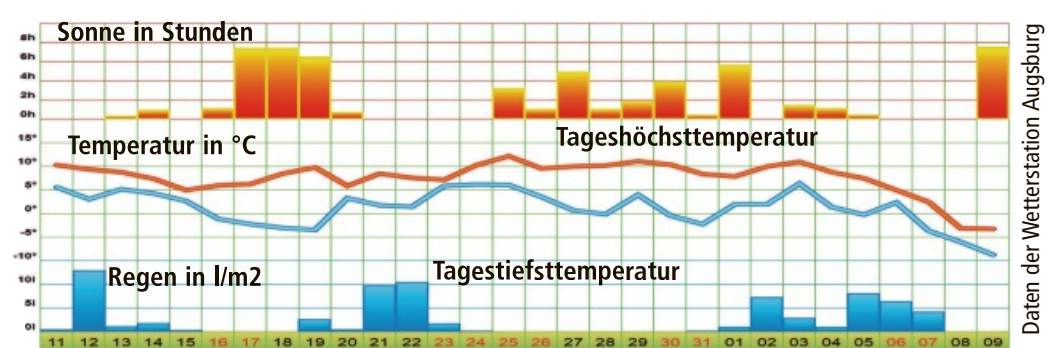

STATISTIK VOM 11. DEZEMBER BIS 9. JANUAR 2024

SONNE & MOND

SONNE
Aufgang 08:04
Untergang 16:46

MOND
Aufgang 09:51
Untergang 19:15

18.01. / 03.02.
25.01. / 10.02.

REGION HEUTE

Im Tagesverlauf kann sich häufig die Sonne neben harmlosen Wolken zeigen, vereinzelt bleibt es jedoch neblig-trüb. Dabei ist es trocken. Die Temperaturen steigen auf minus 1 bis plus 2 Grad. In der Nacht sinken die Tiefstwerte auf minus 3 bis minus 7 Grad.

AUSSICHTEN

Morgen ziehen immer dichtere Wolken vor die Sonne. Örtlich kann es Sprühregen oder Schneeflocken geben. Die Höchsttemperaturen liegen zwischen 1 und 3 Grad. Am Wochenstart kann es etwas Schnee und Glätte geben.

BAUERNREGEL

Januar kalt und rau, nutzt dem Getreidebau.

BIOWETTER

Der Organismus wird momentan entlastet, und es kommt zu einer Steigerung der Konzentrations- und Leistungsfähigkeit. Man fühlt sich ausgeruht und ist ausgeglichen. Auch Herz und Kreislauf werden positiv beeinflusst, sodass es auch dort zu keiner wetterbedingten Belastung kommt.